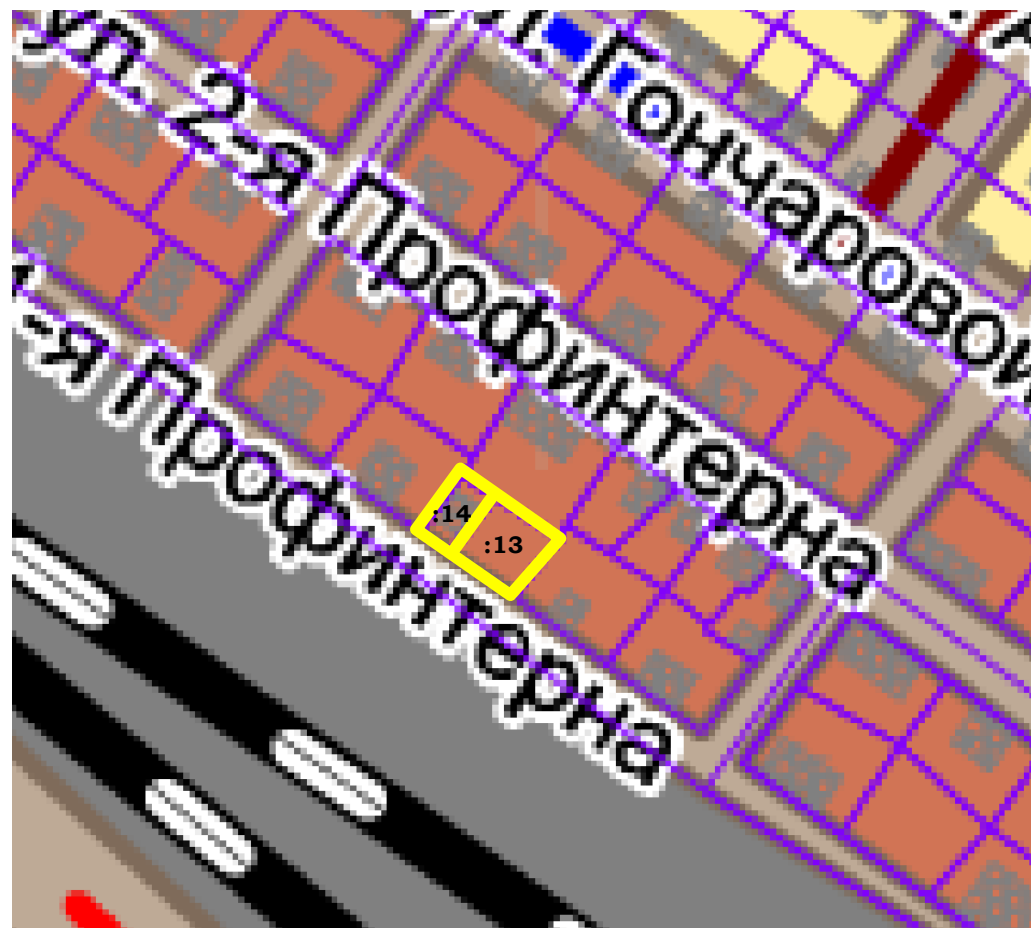

**ФРАГМЕНТ КАРТЫ ГРАДОСТРОИТЕЛЬНОГО ЗОНИРОВАНИЯ
ГОРОДА ТВЕРИ**

Границы территориальных зон

Правил землепользования и застройки города Твери, утвержденных решением
Тверской городской Думы от 02.07.2003 № 71

земельный участок с кадастровым
номером 69:40:0300346:14

земельный участок с кадастровым
номером 69:40:0300346:13

Ж-1. Зона индивидуальной жилой застройки

**Фрагмент основного чертежа генерального плана города Твери,
утверждённого решением Тверской городской Думы от 25.12.2012 № 193(394)
(ред. от 03.07.2019 № 108)**