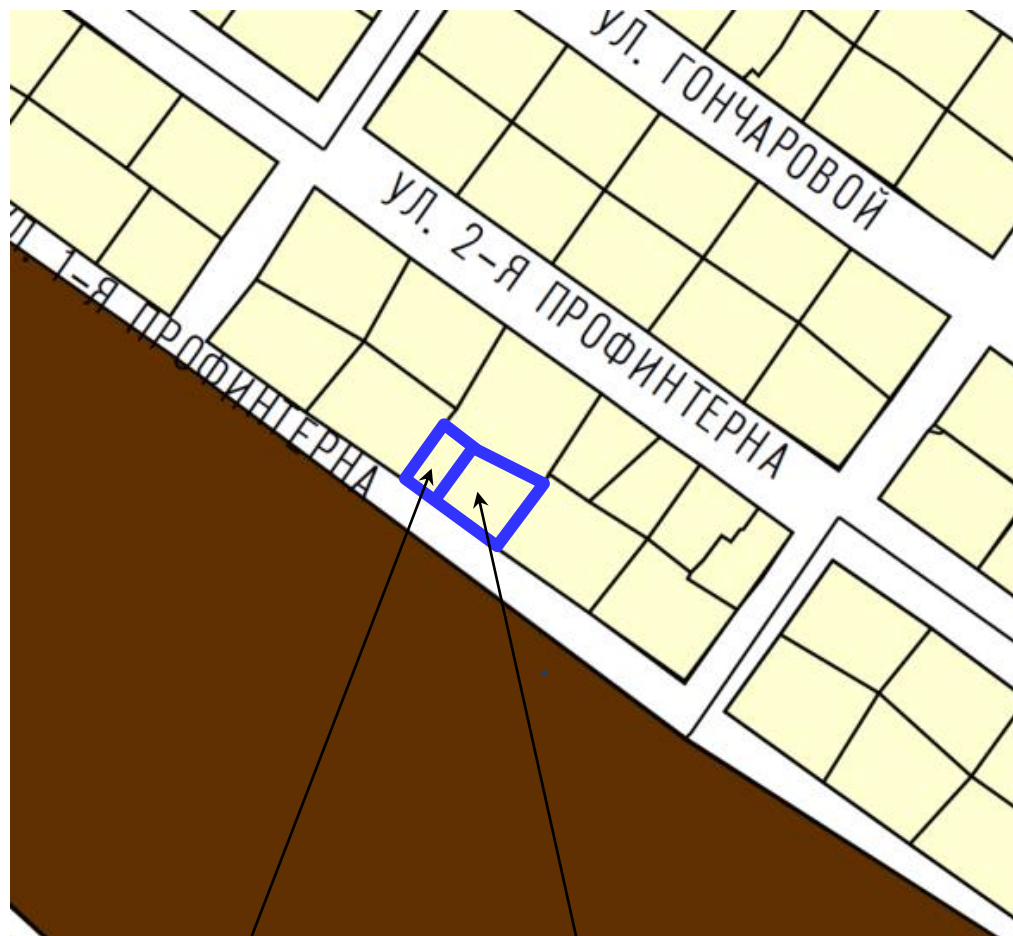

**ФРАГМЕНТ КАРТЫ ГРАДОСТРОИТЕЛЬНОГО ЗОНИРОВАНИЯ
ГОРОДА ТВЕРИ**

Границы территориальных зон

Правил землепользования и застройки города Твери, утвержденных решением
Тверской городской Думы от 02.07.2003 № 71

земельный участок с кадастровым
номером 69:40:0300346:14

земельный участок с кадастровым
номером 69:40:0300346:13

Ж-1. Зона индивидуальной жилой застройки

**Фрагмент основного чертежа генерального плана города Твери,
утверждённого решением Тверской городской Думы от 25.12.2012 № 193(394)
(ред. от 03.07.2019 № 108)**